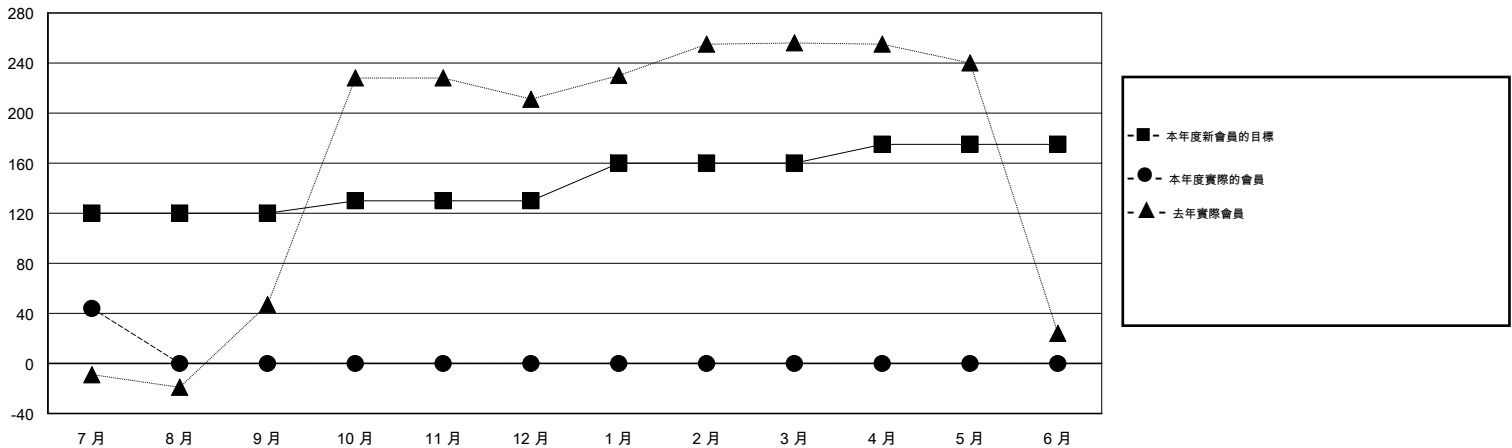

MONTHLY MEMBERSHIP PROGRESS REPORT

District 300A1

Results as of: 7/31/2014

GMT: PEI-JEN CHEN

地點 REP OF CHINA

GMT憲章區 5

分會					位會員@每位須繳				
成果 2014-2015					成果 2014-2015				
季	新分會目標	實際新會	實際取消的分會	實際淨增/減	季	新會員目標	實際添加會員總數	實際退會會員	實際淨增/減
7月/8月/9月	3	0	0	0	7月/8月/9月	120	112	68	44
10月/11月/12月	0	0	0	0	10月/11月/12月	10	0	0	0
1月/2月/3月	0	0	0	0	1月/2月/3月	30	0	0	0
4月/5月/6月	0	0	0	0	4月/5月/6月	15	0	0	0

目標與實際新會累積

目標和實際會員累積

已取消的分會: 0

37 CLUBS OF 77 增添1位或以上的新會員

性別分佈

男 1,500 (62.01%)
女 919 (37.99%)

放棄的會員

[點擊這裡取得健康評估資料](#)