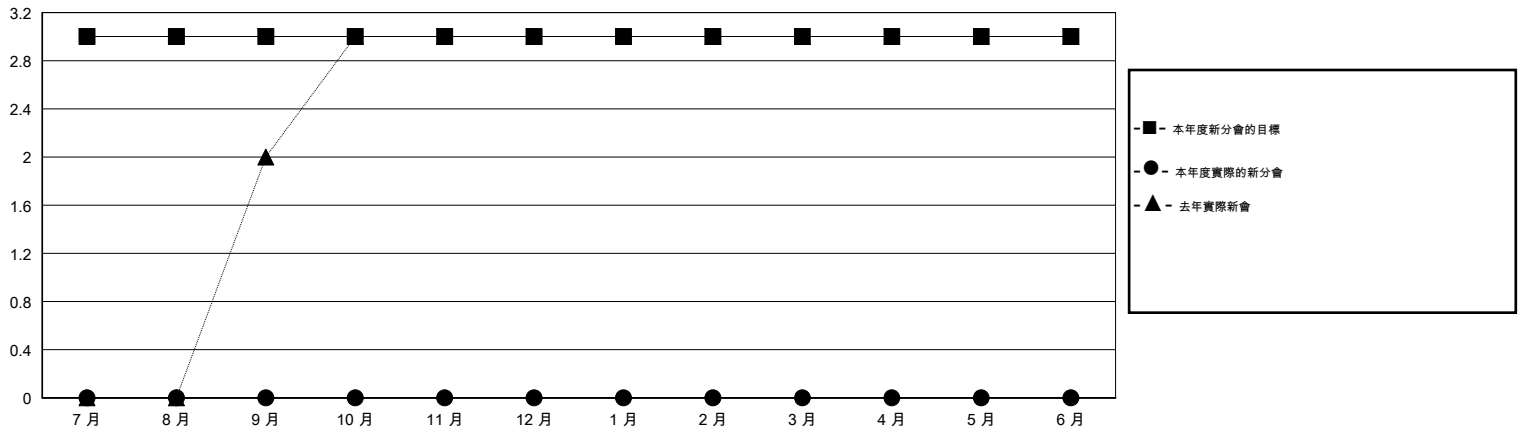

MONTHLY MEMBERSHIP PROGRESS REPORT

District 300A1

Results as of: 7/31/2014

GMT: PEI-JEN CHEN

地點 REP OF CHINA

GMT憲章區 5

分會					位會員@每位須繳				
成果 2014-2015					成果 2014-2015				
季	新分會目標	實際新會	實際取消的分會	實際淨增/減	季	新會員目標	實際添加會員總數	實際退會會員	實際淨增/減
7月/8月/9月	3	0	0	0	7月/8月/9月	120	112	68	44
10月/11月/12月	0	0	0	0	10月/11月/12月	10	0	0	0
1月/2月/3月	0	0	0	0	1月/2月/3月	30	0	0	0
4月/5月/6月	0	0	0	0	4月/5月/6月	15	0	0	0

目標與實際新會累積

目標和實際會員累積

已取消的分會: 0

37 CLUBS OF 77 增添1位或以上的新會員

性別分佈

男 1,500 (62.01%)
女 919 (37.99%)

放棄的會員

[點擊這裡取得健康評估資料](#)